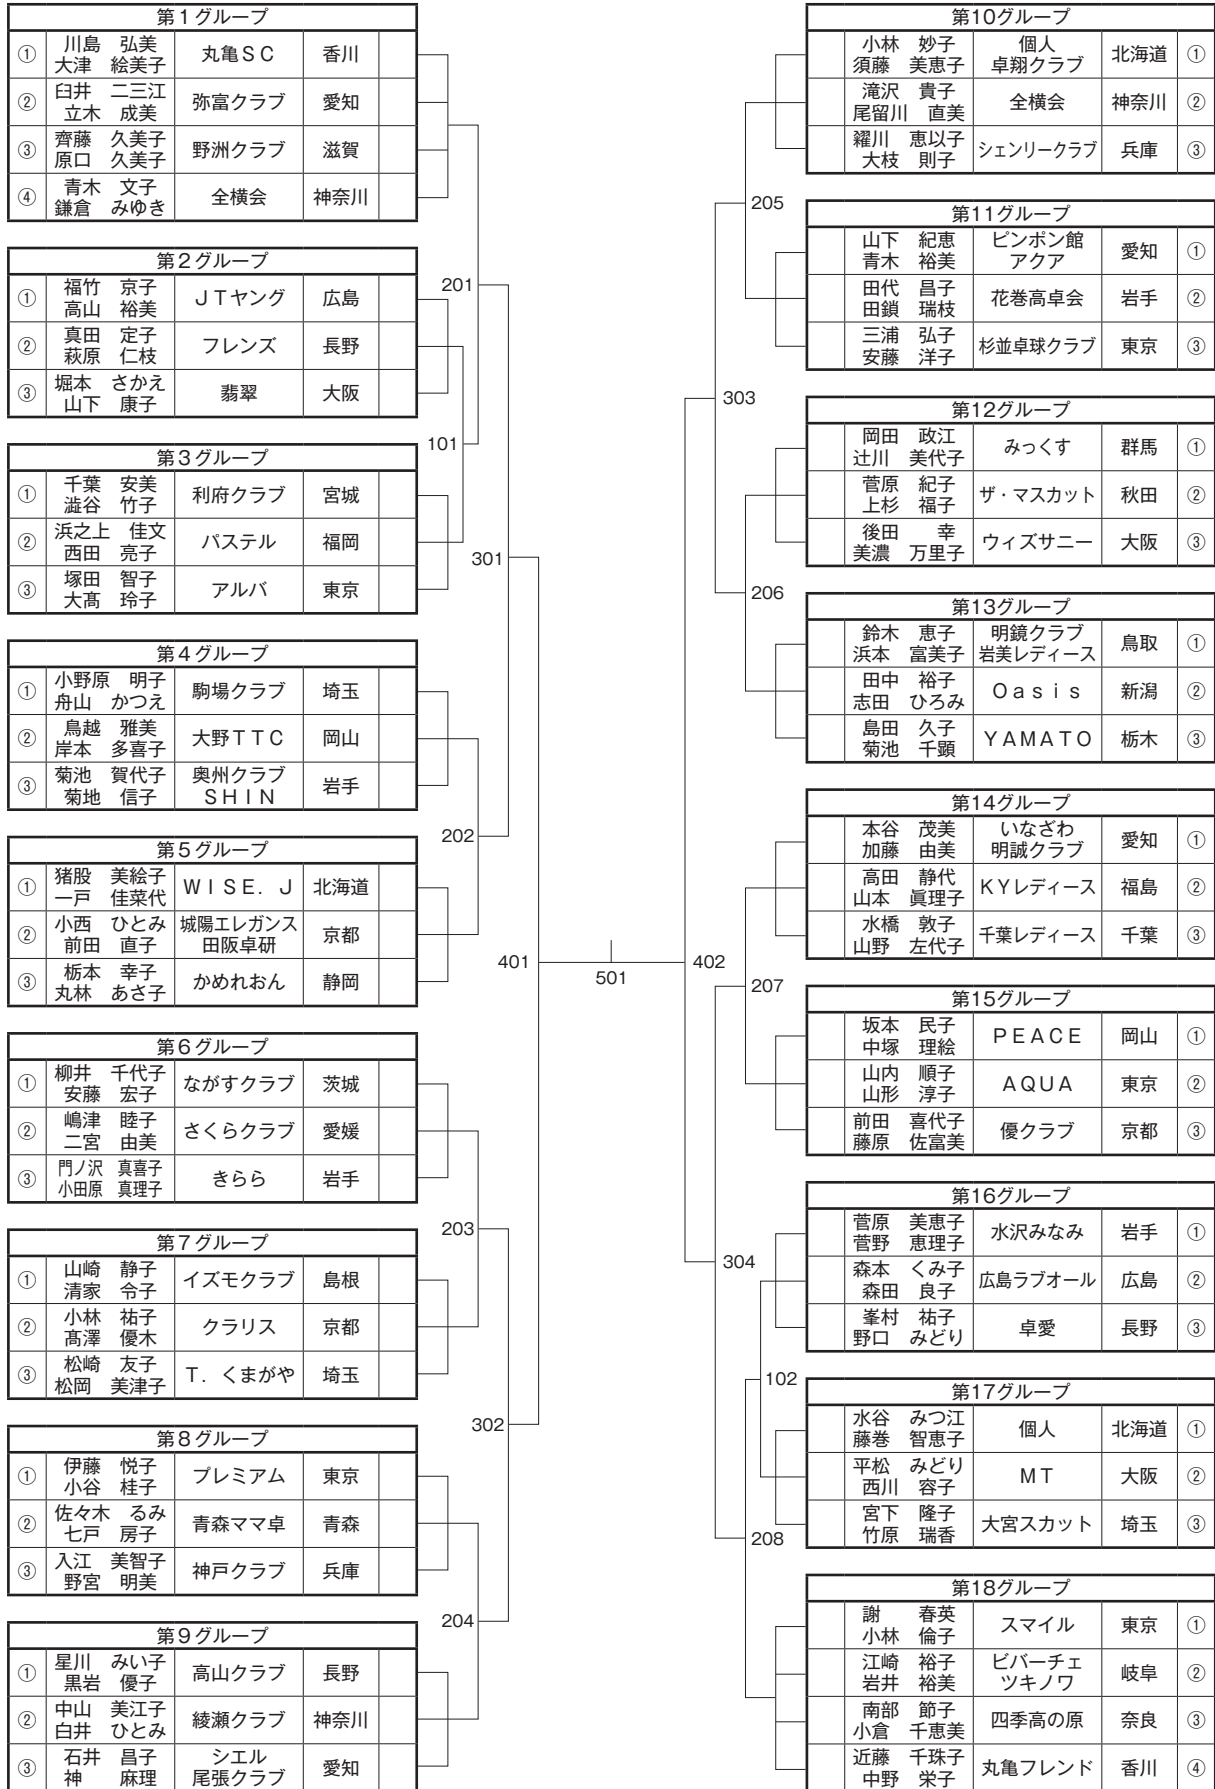

ダブルスC(126歳以上)

第1グループ				第10グループ			
①	川島 弘美 大津 絵美子	丸亀SC	香川	小林 妙子 須藤 美恵子	個人 卓翔クラブ	北海道	①
②	臼井 二三江 立木 成美	弥富クラブ	愛知	滝沢 貴子 尾留川 直美	全横会	神奈川	②
③	齊藤 久美子 原口 久美子	野洲クラブ	滋賀	糺川 恵以子 大枝 則子	シェンリークラブ	兵庫	③
④	青木 文子 鎌倉 みゆき	全横会	神奈川				
第2グループ				第11グループ			
①	福竹 京子 高山 裕美	JTYANG	広島	山下 紀恵 青木 裕美	ピンボン館 アクア	愛知	①
②	真田 定子 萩原 仁枝	フレンズ	長野	田代 昌子 田鎖 瑞枝	花巻高卓会	岩手	②
③	堀本 さかえ 山下 康子	翡翠	大阪	三浦 弘子 安藤 洋子	杉並卓球クラブ	東京	③
第3グループ				第12グループ			
①	千葉 安美 澁谷 竹子	利府クラブ	宮城	岡田 政江 辻川 美代子	みつくす	群馬	①
②	浜之上 佳文 西田 亮子	パステル	福岡	菅原 紀子 上杉 福子	ザ・マスカット	秋田	②
③	塚田 智子 大高 玲子	アルバ	東京	後田 幸 美濃 万里子	ウィズサニー	大阪	③
第4グループ				第13グループ			
①	小野原 明子 舟山 かつえ	駒場クラブ	埼玉	鈴木 恵子 浜本 富美子	明鏡クラブ 岩美レディース	鳥取	①
②	鳥越 雅美 岸本 多喜子	大野TTC	岡山	田中 裕子 志田 ひろみ	Oasis	新潟	②
③	菊池 賀代子 菊地 信子	奥州クラブ SHIN	岩手	島田 久子 菊池 千頭	YAMATO	栃木	③
第5グループ				第14グループ			
①	猪股 美絵子 一戸 佳菜代	WISE. J	北海道	本谷 茂美 加藤 由美	いなざわ 明誠クラブ	愛知	①
②	小西 ひとみ 前田 直子	城陽エレガンス 田阪卓研	京都	高田 静代 山本 真理子	KYレディース	福島	②
③	栃本 幸子 丸林 あさ子	かめれおん	静岡	水橋 敦子 山野 左代子	千葉レディース	千葉	③
第6グループ				第15グループ			
①	柳井 千代子 安藤 宏子	ながすクラブ	茨城	坂本 民子 中塚 理絵	PEACE	岡山	①
②	嶋津 睦子 二宮 由美	さくらクラブ	愛媛	山内 順子 山形 淳子	AQUA	東京	②
③	門ノ沢 真喜子 小田原 真理子	きらら	岩手	前田 喜代子 藤原 佐富美	優クラブ	京都	③
第7グループ				第16グループ			
①	山崎 静子 清家 令子	イズモクラブ	島根	菅原 美恵子 菅野 恵理子	水沢みなみ	岩手	①
②	小林 祐子 高澤 優木	クラリス	京都	森本 くみ子 森田 良子	広島ラブオール	広島	②
③	松崎 友子 松岡 美津子	T. くまがや	埼玉	峯村 祐子 野口 みどり	卓愛	長野	③
第8グループ				第17グループ			
①	伊藤 悦子 小谷 桂子	プレミアム	東京	水谷 みつ江 藤巻 智恵子	個人	北海道	①
②	佐々木 るみ 七戸 房子	青森ママ卓	青森	平松 みどり 西川 容子	MT	大阪	②
③	入江 美智子 野宮 明美	神戸クラブ	兵庫	宮下 隆子 竹原 瑞香	大宮スカット	埼玉	③
第9グループ				第18グループ			
①	星川 みい子 黒岩 優子	高山クラブ	長野	謝 春英 小林 倫子	スマイル	東京	①
②	中山 美江子 白井 ひとみ	綾瀬クラブ	神奈川	江崎 裕子 岩井 ツキノワ	ビバーチェ	岐阜	②
③	石井 昌子 神 麻理	シエル 尾張クラブ	愛知	南部 節子 小倉 千恵美	四季高の原	奈良	③
				近藤 千珠子 中野 栄子	丸亀フレンド	香川	④

ダブルスC(126歳以上) 第2ステージ 2位トーナメント

※第1ステージ(リーグ戦)2位の組が対象のトーナメント表です

ダブルスC(126歳以上) 第2ステージ 3・4位トーナメント

※第1ステージ(リーグ戦)3・4位の組が対象のトーナメント表です